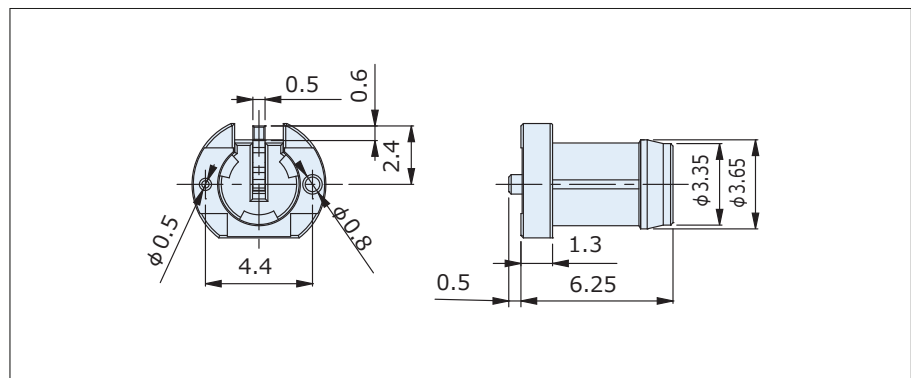

Camera Connectors

Small Coaxial Connectors for Automotive Camera Module

- コネクタ内部は機密構造、外部は防水構造
 - 嵌合防水 IPX7
 - 嵌合時のズレ吸収量は±0.25mm
 - プラグはストレートタイプ、ライトアングルタイプを用意
- Rating: 1A, 60V AC
 - Frequency Range: DC to 3GHz
 - Operating Temperature Range: -40°C to +105°C

**Receptacle
CRC5001-5703F**

**Straight Plug
CRS9001-3201F**

**Right Angle Plug
CRS9001-3101F**