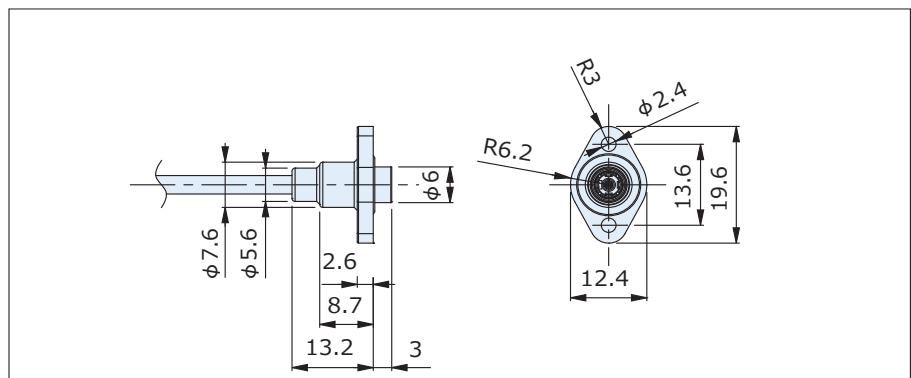

Camera Connectors

Small Coaxial Connectors for Automotive Camera Module

- コネクタ内部は機密構造、外部は防水構造
 - 嵌合防水 IPX7
 - 嵌合時のズレ吸収量は±0.25mm
 - プラグはストレートタイプ、ライトアングルタイプを用意
- Rating: 1A, 60V AC
 - Frequency Range: DC to 3GHz
 - Operating Temperature Range: -40°C to +105°C

**Receptacle
CRC5001-5703F**

**Straight Plug
CRS9001-3201F**

**Right Angle Plug
CRS9001-3101F**